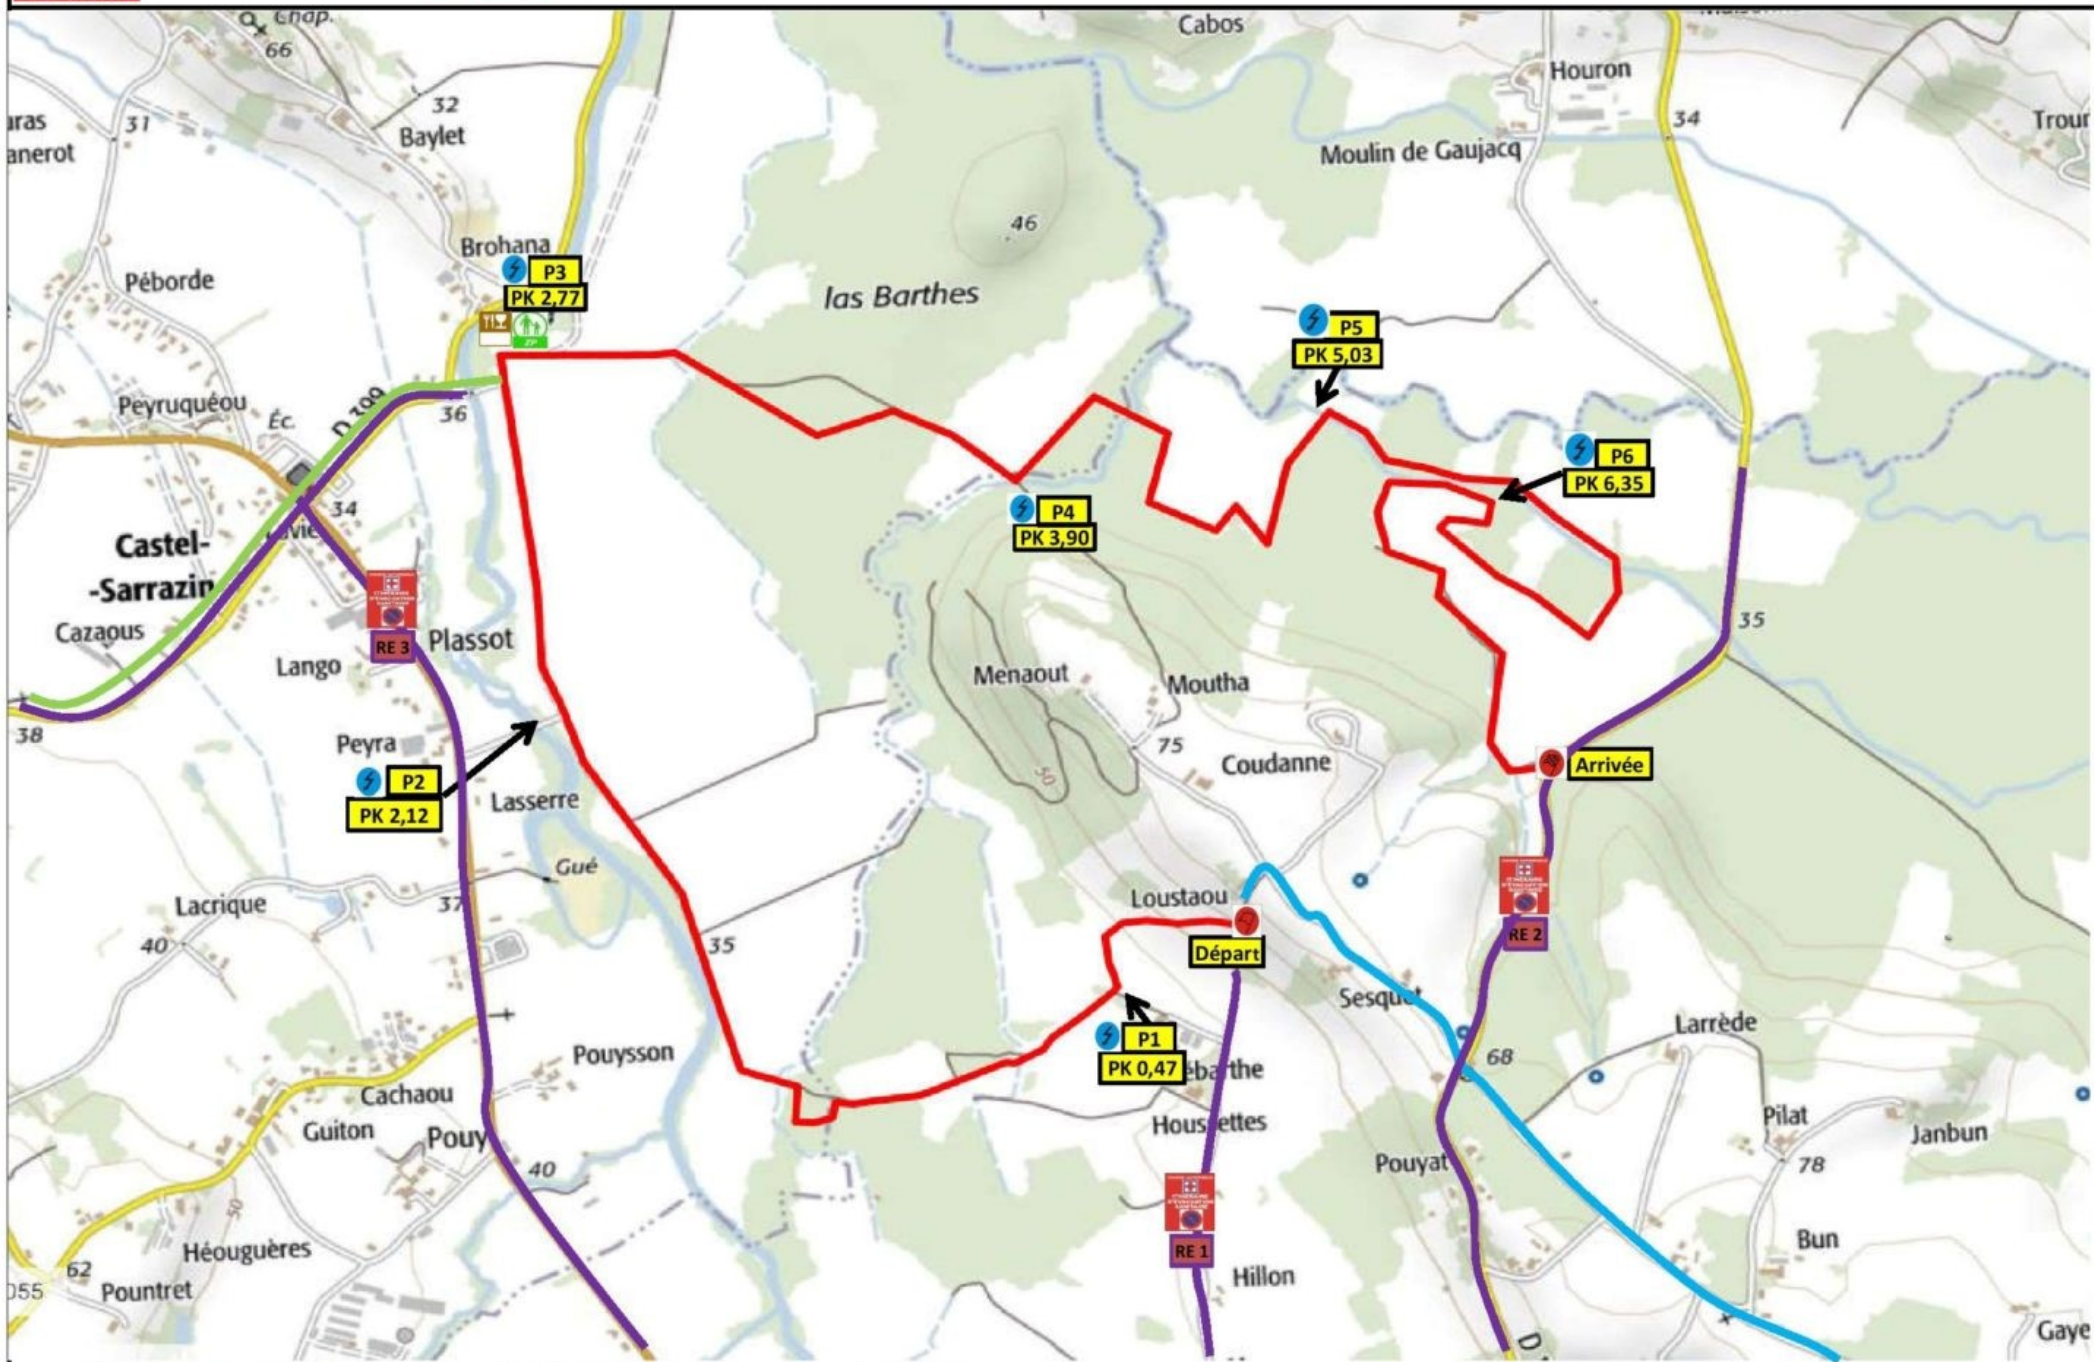

# RALLYE TT ORTHEZ-BEARN

Plan de L'E.S. LES 2 LUYS

N° de l'E.S.	Distance de L'E.S
2/5	7,3 Km

E.S. — Liaison — Route Evacuation — Spectateurs —